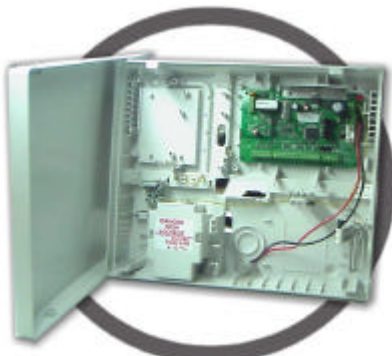

# Power Waves

Central

- CENTRAL DE ALARMA CON TRANSMISOR**
- 8 Zonas + 1 sabotaje, programables con resistencia fin de línea y sabotajes
  - 2 particiones con posibles zonas comunes y conexiones parciales y por llave
  - Zonas con modo día programable
  - Función de doble disparo
  - Bloqueo de sirena por zona y por salida
  - Restauración inteligente de detectores de incendio
  - Dos tiempos de salida y 8 de entrada independientes
  - Conexión nocturna en modo interior
  - Hasta 10 usuarios
  - Código especial de instalador y autorizaciones programables de usuarios
  - Uso simultáneo de múltiples teclados (hasta 7)
  - Prueba de batería y supervisión dinámica
  - 4 salidas en circuito totalmente programables
  - Opcional módulo expensor de 4 salidas relé
  - Reloj de tiempo real ajustable por usuario
  - 127 eventos de memoria con fecha y hora visualizables en teclado
  - Múltiples formatos de comunicación incluido CONTACT-ID
  - Opcional circuito de mensajes hablados a teléfonos particulares con 90 segundos de grabación
  - Control remoto DTMF de conex/desc, salidas y micrófono; con módulo de voz
  - Bidireccional local con PC-LINK
  - Programación local mediante EEPROM
  - Completa programación remota mediante software entorno Windows en castellano
  - Supervisión de las llamadas y monitor de línea telefónica
  - 4 números de teléfono programables
  - Hasta 8 zonas vía radio
  - Conexión/desconexión y control de salidas mediante pulsadores radio
  - Pulsadores de pánico vía radio inmediatos o retardados